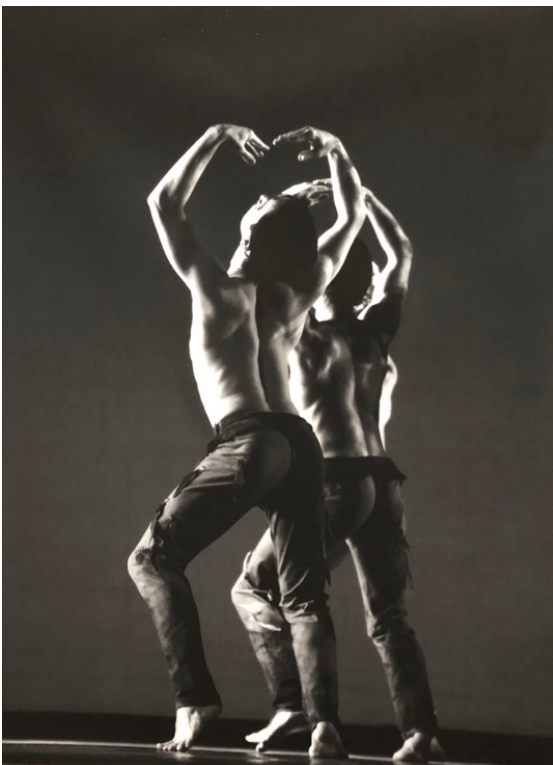

## 6. Peter Griffin

The Thinker, maleri 54 x 42 m

## 9. Inara samlet

Akvarel 38 x 26 cm.

samt keramisk fad 21 x 21 x 6,5 cm

**10. Annette Hoff-Jessen**

Ansigt, Maleri 65 x 81 cm.

**11. Ingrid Bugge**

Foto, 84 x 63 cm