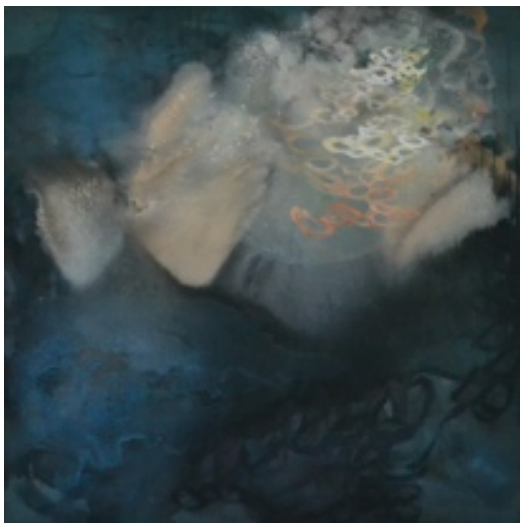

**Værker til bortlodningen for 2017 medlemmer  
d. 20. marts 2018.**

**1. Inka Sigel:**

The Late Night / Das Späte Licht, maleri 97 x 97 cm

**2. Better Lübbert**

Flora remix no 2" – krukke porcelæn 30 cm høj

**3. Uffe Christoffersen:**

Tiger" maleri 33 x 41 cm